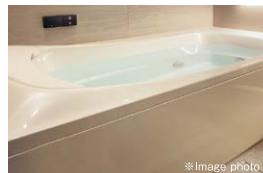

Point 3 インテリアへのこだわり
コーニス照明で、素敵な夜の空間デザイン

Point 4 回遊 & 快適動線
収納と水廻りを統一動線で快適な生活を

Point 5 **TOTO SYNLA** 上質をつむぐ。心をほどく。ハイグレードな浴室を採用。

人間工学に基づき、
身体をやさしく包み込む浴槽
ファーストクラス浴槽

たっぷりの水流にほぐされ、
深いリラクゼーション感
楽湯 RAKU-YU-

くつろぎの明かりを
気分に合わせて調節
調光調色システム

きめ細やかに洗い流し、
やさしくきれいに
コンフォートウェーブシャワー (3モード・アクティブ)

【セキスイハイムに初めてご来場のお客様限定】

WEBご来場予約プレゼント
WEB予約にてご来場の方に **Eメールでもらえる**
デジタルギフト券 4,000円分 プレゼント!

ご来場翌月以降にEメールでの進呈になります。

WEB予約はこちら
<https://www.816c.jp/archives/event>