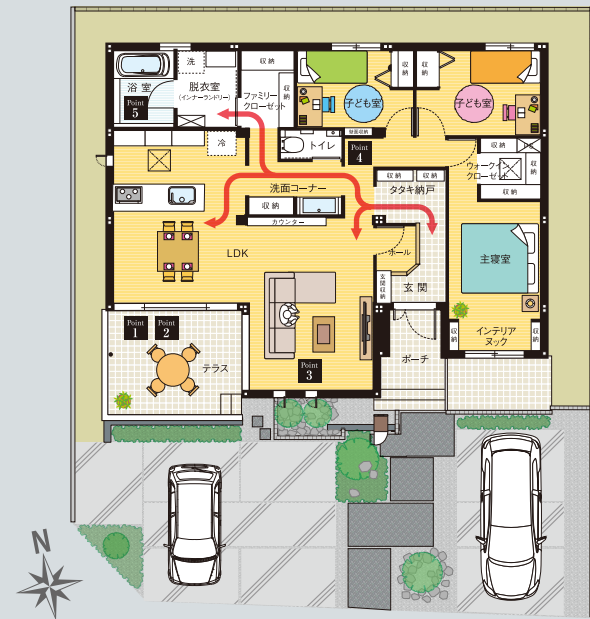

THE DESIGNER'S

HeimD1 MODEL HOUSE OPEN

防府市石が口二丁目

※Image photo：写真は今回ご覧いただく建物と同タイプですが実際とは異なります。

5/3 土 4回 5月 6火 10:00
17:00 「プレミアム平屋」モデルハウス完成見学会開催

「プレミアム平屋」モデルハウス完成見学会開催 5/3土 4日 5月6火 10:00~17:00

THE DESIGNER'S
HeimD1

3LDK 鉄骨系 平屋

■土地面積 / 248.07㎡ (75.04坪)
■建物面積 / 1F:102.83㎡ (31.10坪)

写真は今ご覧いただく建物と同タイプですが実際とは異なります。

太陽光発電 7.77kw
蓄電池システム 12.0kWh
スマートホーム 一括
快適エアリー
タイル外装

Point 1 大きく広がる外部空間
自然を家の中に取り込む深い軒のテラス

Point 2 空間を仕切り・つなぐ、うちそとを自由に楽しむ
うちそとの境界を曖昧にし、自然と一体となる

Point 3 インテリアへのこだわり
コーニス照明で、素敵な夜の空間デザイン

Point 4 回遊 & 快適動線
収納と水廻りを統一動線で快適な生活を

Point 5 **TOTO SYNLA** 上質をつむぐ。心をほどく。ハイグレードな浴室を採用。

人間工学に基づき、
身体をやさしく包み込む浴槽
ファーストクラス浴槽

たっぷりの水流にほぐされ、
深いリラクゼーション感
楽湯 RAKU-YU-

くつろぎの明かりを
気分に合わせて調節
調光調色システム