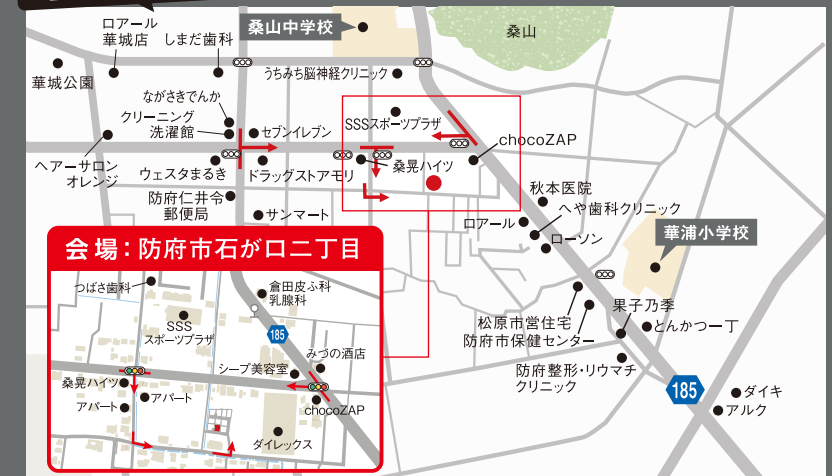

※QRコードは、株式会社デンソーウェブの登録商標です。

ご来場プレゼント! 5/3日 4日 限定

三角チーズサンドパン (プレミアム) をプレゼント!!

ご家族1組様3個まで

5/3日 4日 山口合同ガス PRESENTS

キッチンカーによる
できたて
フランクフルト
& 唐揚げ
プレゼント!

ガスの力でふんわり仕上げ
奥様の家事の負担を軽減する!

ガス衣類乾燥機 **乾太くん**

現地説明会開催

5/5日 6日 手作りジェラート専門店クラキチ PRESENTS

キッチンカーによる

牧場直営ならではの
新鮮な生乳を使った
朝搾りジェラートプレゼント!

Access Map

会場: 防府市石が口二丁目

MAPCODE マップコード 93 142 654*68

※「マップコード」および「MAPCODE」は(株)デンソーの登録商標です。※カーナビの機種によってはマップコードに対応していない場合があります。