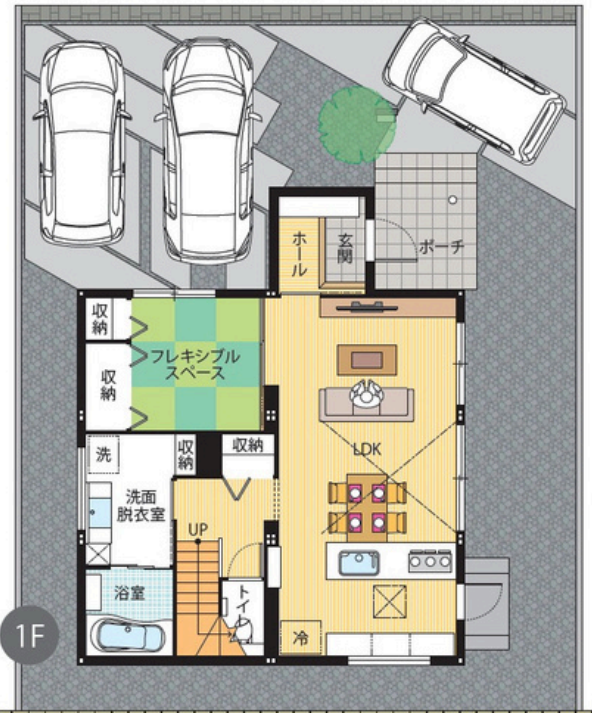

2024年2月撮影

2024年2月撮影

スマートハイムプレイス立花6号地

《1階平面図》

※間取りに記載している家具・小物・植栽・家電は価格に含まれません。

見どころ：ポイント

①セキスイハイムの分譲地だからできる事！

お隣との境界は見渡ししやすいブロック+フェンス
(お子様の安全への配慮と防犯性をUP)

②今日の晩御飯は僕の大好きなカレーだ！

離れていても、近くに感じられる吹き抜けのある暮らし。

③ゴロっとできる【多目的畳スペース】約4.5畳

洗濯物を畳む。お昼寝する。お子様が遊ぶ。
寝室として使う。家族の成長に合わせて
使い方の変わる和室。

2F 《2階平面図》

2024年2月撮影

●1階床面積：59.01㎡ ●延床面積：107.94㎡ (32.65坪)
●2階床面積：48.93㎡ ●土地面積：157.13㎡ (47.53坪)

【スマートハイムプレイス立花6号地物件概要】

2024年2月26日撮影

●所在地/今治市郷六ヶ内町1丁目181番9 ●販売戸数/1戸 ●構造/軽量鉄骨造2階建 ●間取り/4LDK+ウォークインクローゼット ●販売価格/46,600,000円 (消費税10%込) ●土地面積/157.13㎡ ●建物面積/○1階床面積：59.01㎡ ●2階床面積：48.93㎡ ●延床面積/107.94㎡ ●交通/○JR予讃線「伊予富田」駅<1,630m/徒歩21分> ○せとうちバス「六ヶ内」バス停<520m/徒歩7分> ●地目/宅地 ●用途地域/第一種中高層住居専用地域 ●道路の幅員/北側5.3m (市道) ●主な設備/○電気：四国電力 ○ガス：オール電化 ○水道：公共水道 ○雨水：肌溝 ○排水：公共下水道 ●建築年月日/2024年4月5日 ●取引形式/○建物：売主 ○土地：売主