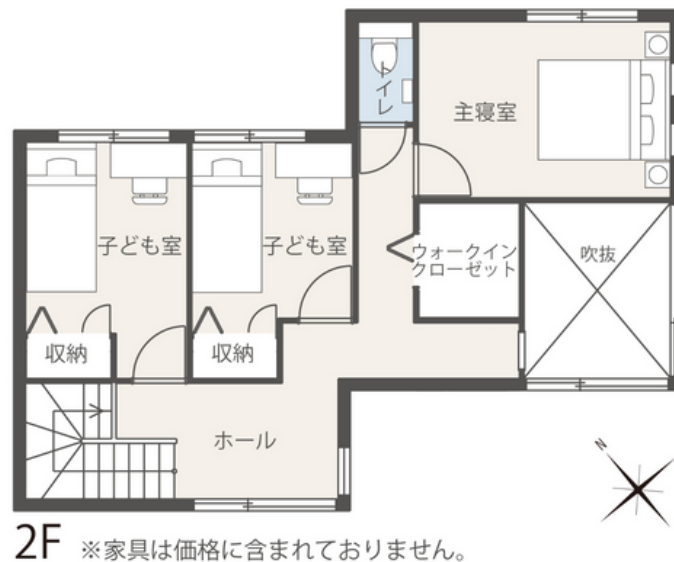

※家具は価格に含まれておりません。

太陽光 5.92 kW

快適エアリー

蓄電池システム

スマートハイム・ナビ

【学区】
菊川小学校
菊川中学校

- 土地面積 / 187.36㎡ (56.67坪)
- 1階床面積 / 58.23㎡
- 2階床面積 / 47.41㎡
- 延床面積 / 105.64㎡ (31.95坪)

【22号地分譲住宅概要】 ●所在地 / 山口県周南市大字上村844番22 ●交通 / JR山陽本線・新南陽駅より3,680m (徒歩46分) ●販売戸数 / 1戸 ●構造 / 軽量鉄骨造 二階建 ●間取り / 3LDK ●販売価格 / 47,800,000円 (消費税10%込) ●地目 / 宅地 ●用途地域 / 第一種中高層住居専用地域 ●建ぺい率 / 60% ●容積率 / 200% ●設備 / 電気: 中国電力、ガス: 個別プロパン、水道: 公営水道、汚水・雑排水: 公共下水道、雨水: 側溝 ●道路の幅員 5.0m (アスファルト舗装) ●建築年月日 / 2024年7月18日 ●取引態様 / 建物・土地: 売主 (セキスイハイム中四国株式会社)