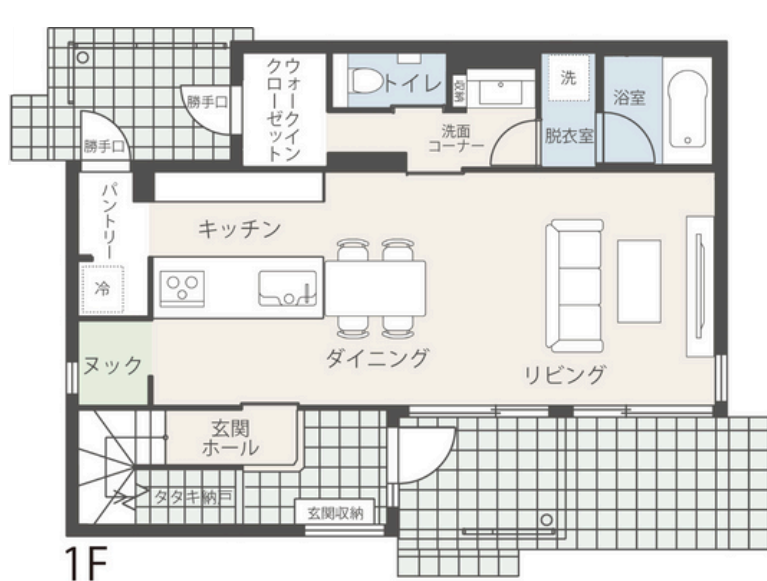

※家具は価格に含まれておりません。

太陽光 5.92 kW

快適エアリー

蓄電池システム

スマートハイム・ナビ

【学区】
菊川小学校
菊川中学校

- 土地面積 / 187.36㎡ (56.67坪)
- 1階床面積 / 58.23㎡
- 2階床面積 / 47.41㎡
- 延床面積 / 105.64㎡ (31.95坪)

【22号地分譲住宅概要】 ●所在地 / 山口県周南市大字上村844番22 ●交通 / JR山陽本線・新南陽駅より3,680m (徒歩46分) ●販売戸数 / 1戸 ●構造 / 軽量鉄骨造 二階建 ●間取り / 3LDK ●販売価格 / 47,800,000円 (消費税10%込) ●地目 / 宅地 ●用途地域 / 第一種中高層住居専用地域 ●建ぺい率 / 60% ●容積率 / 200% ●設備 / 電気: 中国電力、ガス: 個別プロパン、水道: 公営水道、汚水・雑排水: 公共下水道、雨水: 側溝 ●道路の幅員 5.0m (アスファルト舗装) ●建築年月日 / 2024年7月18日 ●取引態様 / 建物・土地: 売主 (セキスイハイム中四国株式会社)