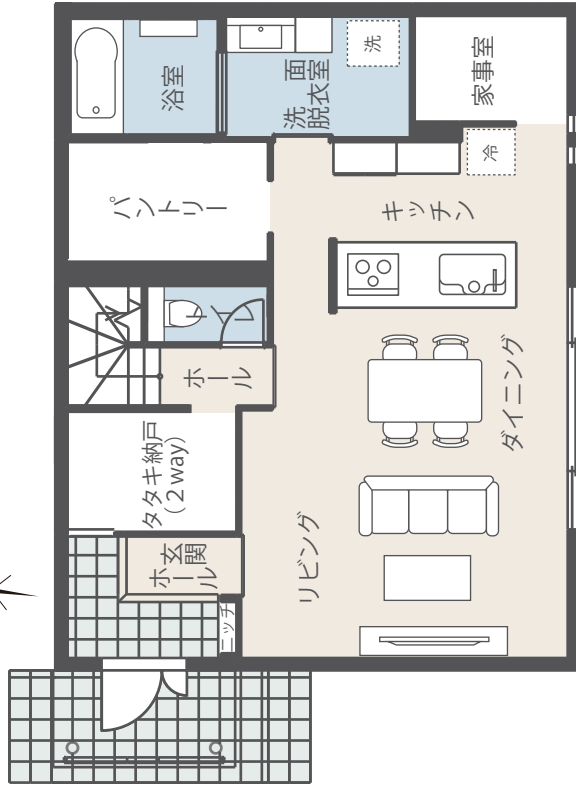

問合せ先

岩国展示場 林 誠剛

080-3725-2736

2way仕様のタタキ納戸や家事室、パントリーなど収納が充実したこだわりの家

SmartPowerStation FX

太陽光10.36kW	タイル外壁
蓄電池システム	大容量収納

- 1階床面積/68.30㎡
- 2階床面積/61.97㎡
- 延床面積/130.27㎡ (39.40坪)

Hole Image(2way)

2F

1F

★:会場

★:他2棟ご見学可能!

LDK(2024年9月撮影)

LDK(2024年9月撮影)

Hole(2024年9月撮影)

※「マップコード」および「MAPCODE」は㈱デンソーの登録商標です※カーナビの機種によってはマップコードに対応していない場合があります※QRコードは㈱デンソーウェアの登録商標です※掲載のイベント内容は変更になる場合がございます
 ■最新の情報はお問い合わせください【2024年9月10日現在の情報となります】
 ■取引条件の有効期限/2024年10月末日