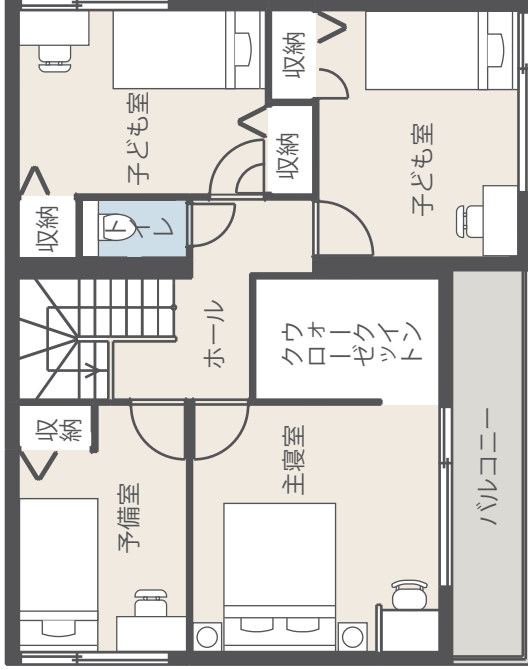

問合せ先

岩国展示場 林 誠剛

080-3725-2736

2way仕様のタタキ納戸や家事室、パントリーなど収納が充実したこだわりの家

SmartPowerStation FX

太陽光10.36kW	タイル外壁
蓄電池システム	大容量収納

- 1階床面積/68.30㎡
- 2階床面積/61.97㎡
- 延床面積/130.27㎡ (39.40坪)

Hole Image(2way)

2F

1F

★:会場

★:他2棟ご見学可能!

LDK(2024年9月撮影)

LDK(2024年9月撮影)

Hole(2024年9月撮影)

※「マップコード」および「MAPCODE」は㈱デンソーの登録商標です※カーナビの機種によってはマップコードに対応していない場合があります※QRコードは㈱デンソーウェアの登録商標です※掲載のイベント内容は変更になる場合がございます
 ■最新の情報はお問い合わせください【2024年9月10日現在の情報となります】
 ■取引条件の有効期限/2024年10月末日