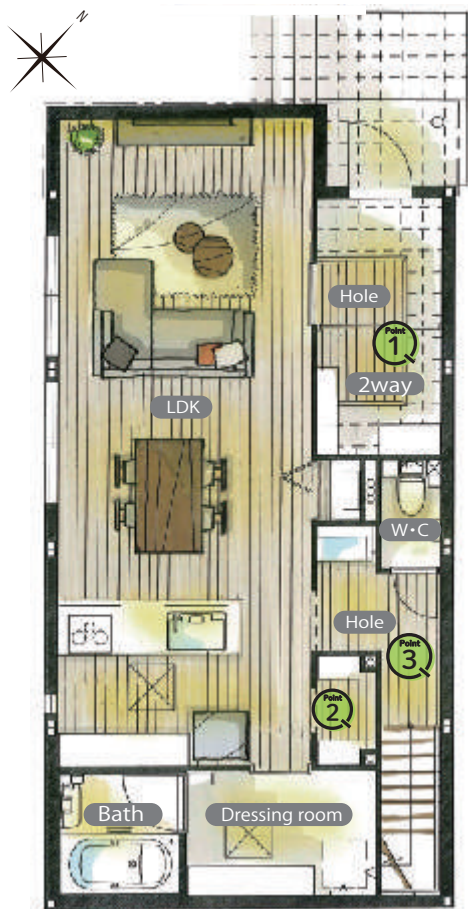

Point 3 全体的に廊下を極力減らした間取り

- 1階面積 / 58.15㎡ (17.6坪)
- 2階面積 / 53.97㎡ (16.3坪)
- 延床面積 / 112.12㎡ (33.9坪)
- 太陽光 / 6.36kW
- タイル外壁

カーナビマップコード MAPCODE® 115 445 820*30

■※「マップコード」および「MAPCODE」は(株)デンソーの登録商標です。■広告有効期限：2025年5月11日