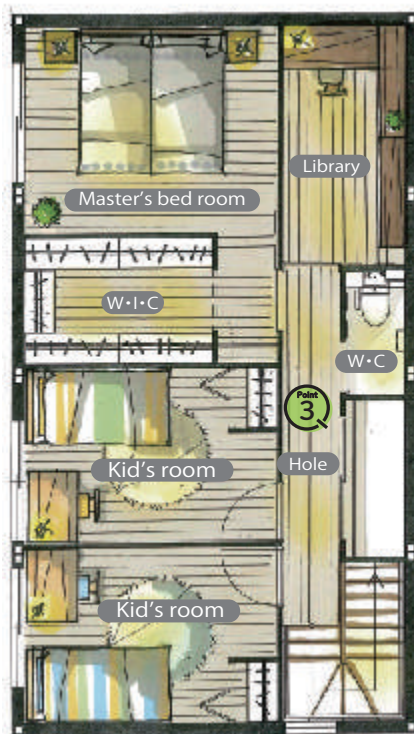

【山口支店】山口市小郡維新町1番27号
TEL: 083-974-0816
〈営業時間〉10:00~18:00
〈定休日〉火・水曜日

問合せ先 岩国展示場 林 誠剛

☎ 080-3725-2736

家全体をすっきりと見せる
工夫が詰まった家

岩国市由宇町 お客様邸完成見学会

～お客様邸 こだわりPoint～

Point 1 2way収納で玄関まわりがすっきり

Point 2 パントリーにストック品もたっぷり収納

Point 3 全体的に廊下を極力減らした間取り

- 1階面積 / 58.15㎡ (17.6坪)
- 2階面積 / 53.97㎡ (16.3坪)
- 延床面積 / 112.12㎡ (33.9坪)
- 太陽光 / 6.36kW
- タイル外壁

カーナビマップコード MAPCODE® 115 445 820*30

■※「マップコード」および「MAPCODE」は(株)デンソーの登録商標です。■広告有効期限：2025年5月11日