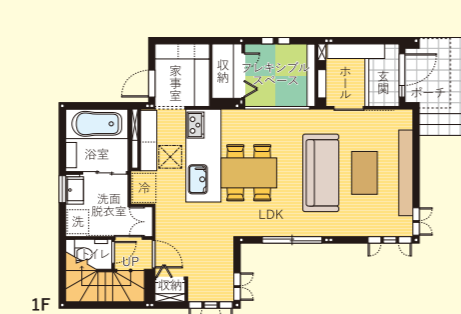

分譲住宅 米子市 | サフィールコート中島 E-4号地

完全予約制

充実の収納、キッチンの横に設けられた家事室など、
家事が楽になる工夫をたくさん詰め込んだ間取りです。

SmartPowerStation FX
■1F床面積/57.56㎡ ■2F床面積/49.52㎡
■延床面積/107.08㎡(32.39坪) ■土地面積/176.85㎡(53.49坪)
太陽光6.36kW 蓄電池システム12.00kWh スマートハイムナビ
オール電化 快速エレアター ジオマイト外壁

詳細はこちらからアクセス