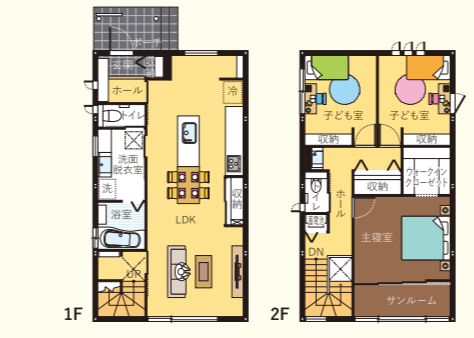

分譲住宅 松江市 | 西津田3丁目 1号地

完全予約制

ぐるりと回れる家事動線や洗濯物干しに嬉しいサナルームなど、
家事の負担を減らす工夫がいろいろです。

SmartPowerStation FX
■1F床面積/54.08㎡ ■2F床面積/53.16㎡
■延床面積/107.24㎡(32.44坪) ■土地面積/155.23㎡(46.95坪)
太陽光5.92kW 蓄電池システム9.00kWh スマートハイムナビ
オール電化 快速エレアター ジオマイト外壁

詳細はこちらからアクセス