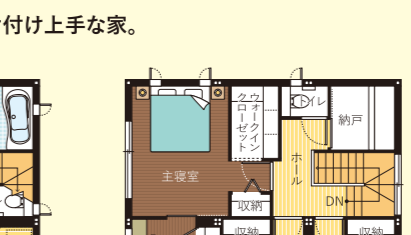

分譲住宅 鳥取市 | 吉成南町 7号地

完全予約制

随所に大容量の収納を設置したスッキリ片付け上手な家。

Parfait
■1F床面積/53.52㎡ ■2F床面積/50.64㎡
■延床面積/104.16㎡(31.52坪) ■土地面積/145.56㎡(44.15坪)
太陽光7.20kW 蓄電池システム12.00kWh スマートハイムナビ
オール電化 快速エレアター ジオマイト外壁

詳細はこちらからアクセス

※「マップコード」および「MAPCODE」は㈱デンソウの登録商標です。※カーナビの機種によってはマップコードに対応していない場合があります。※QRコードは㈱デンソーウェブの登録商標です。※掲載のイベント内容は変更になる場合がございます。詳しくは裏表紙の電話番号までお問い合わせください。■最新の物件情報は担当の展示場までお問い合わせください。【2024年8月5日現在の情報となります】■広告有効期限/2024年9月23日

家づくりを楽しく学ぼう

ONLINE ハイムフェス

初めての家づくりに役立つWEBサイト

詳しくはこちらからアクセス!

コンテンツを楽しんで最大30万円相当のポイントをもらおう!
セキスイハイム建築士専用1ポイント1円相当(消費税込)をご利用いただけます。

※1ポイント1円相当(消費税込)として、セキスイハイムグループとの建築工事請負契約または不動産売買契約(土地売買契約を除く)締結時に使用できます。詳しくはWEBサイトをご確認ください。

料金受取人払郵便

700-8790

岡山中央局承認

2021

(受取人)
岡山市北区下石井2丁目2番5号
ニッセイ岡山スクエアビル 7階
セキスイハイム中四国(株)

差出有効期間
2024年12月31日
まで

「キャンペーン申込窓口」行
切手不要

必要事項にご記入またはのうえ、個人情報保護のため、
図のように折り返し、3か所を線で貼ってからお投函ください。
なおFAXでのお申し込み受付は、行っておりません。

SEKISUI HEIM