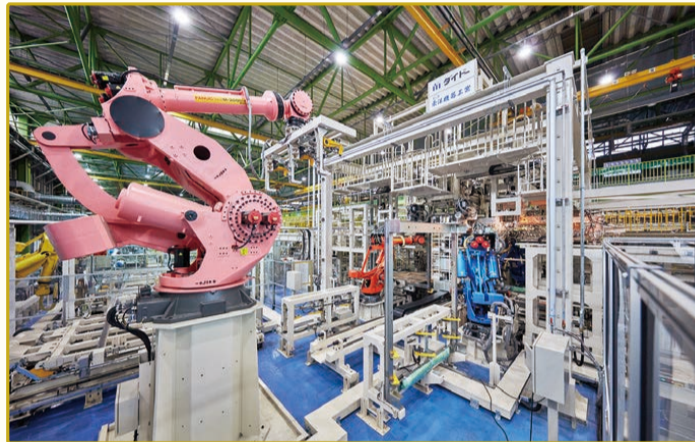

or

ReFa
 BEAUTECH
 STRAIGHT IRON

ご予約・
 お問い合わせは
 下記よりアクセス

セキスイハイムの工場探見ツアー

ご予約は
webより

リンク先より
お住まいのエリアを
ご選択ください

ファクトリー館

ズラリと並ぶ大型機械が目の前に!! ワクワドキドキの連続!

※写真は岡山工場のものになります。

◀500kg以上を
運べるロボットの
「ももたろう」

セキスイハイムミュージアム

体感型ショールーム
「セキスイハイムミュージアム」で
楽しく遊ぼう!

地震に強い家づくりをロボットが解説!
触れることで絵が動きたりパネルによる対話型コンテンツなどがあり
家づくりをわかりやすく紹介!

スマートハイム館

セキスイハイムの住み心地をそのまま体験!

夏は涼しく冬はあったか、
セキスイハイムの先進の暮らしを体感できる
リアルサイズの展示場!