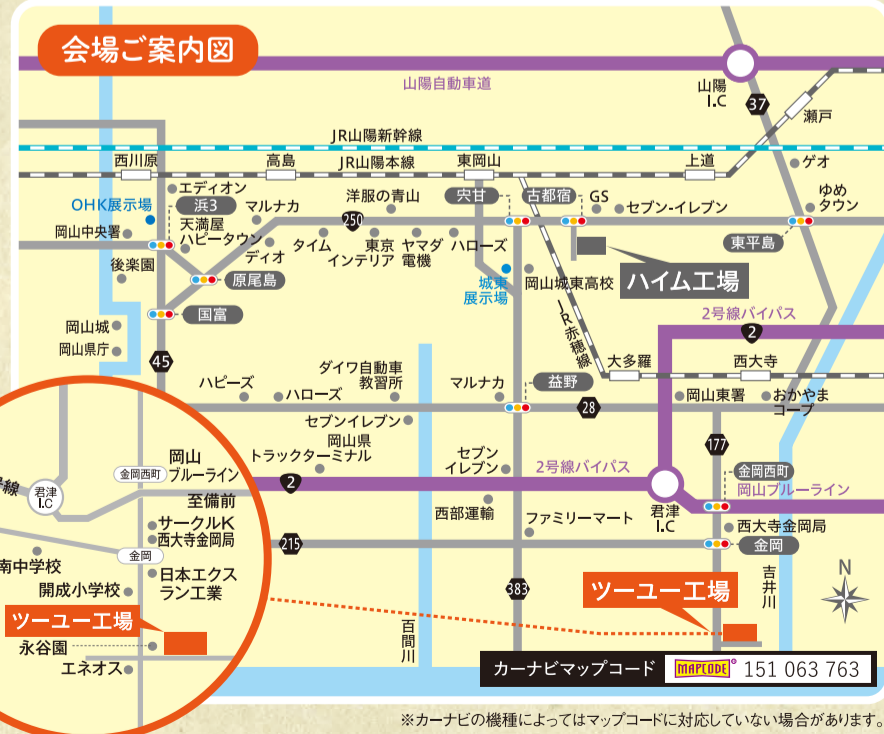

気密・断熱
体感ルーム

気密性の異なる
2つの部屋で
シミュレーション！

託児コーナー

小さなお子様が
一緒でもOK!

ベテランのベビーシッターが
常駐しているので安心！

ツーユー工場探見事前ガイド

こんな服装が
おすすめ

雨天時は工場見学会用の傘をご用意しています

熱中症対策も忘れずに！
冷たいドリンクを
ご用意しております。

両手は空いた状態に
リュックかショルダー
バックがおすすめです。

歩きやすい靴を。

スニーカーがおすすめです。
高いヒールやサンダルは
つまづきやすいのでご注意ください。

日差し対策を忘れずに！
屋外での見学もありますので
帽子・日焼け止めなどの対策を
お勧めします。

ハイムのエコ手袋
プレゼント！

高級糸をリサイクルしている
耐久性バツグンの「エコ手袋」
をお渡しします。

パンツスタイルがおすすめ

スカートよりも動きやすい
パンツがおすすめです。

※カーナビの機種によってはマップコードに対応していない場合があります。